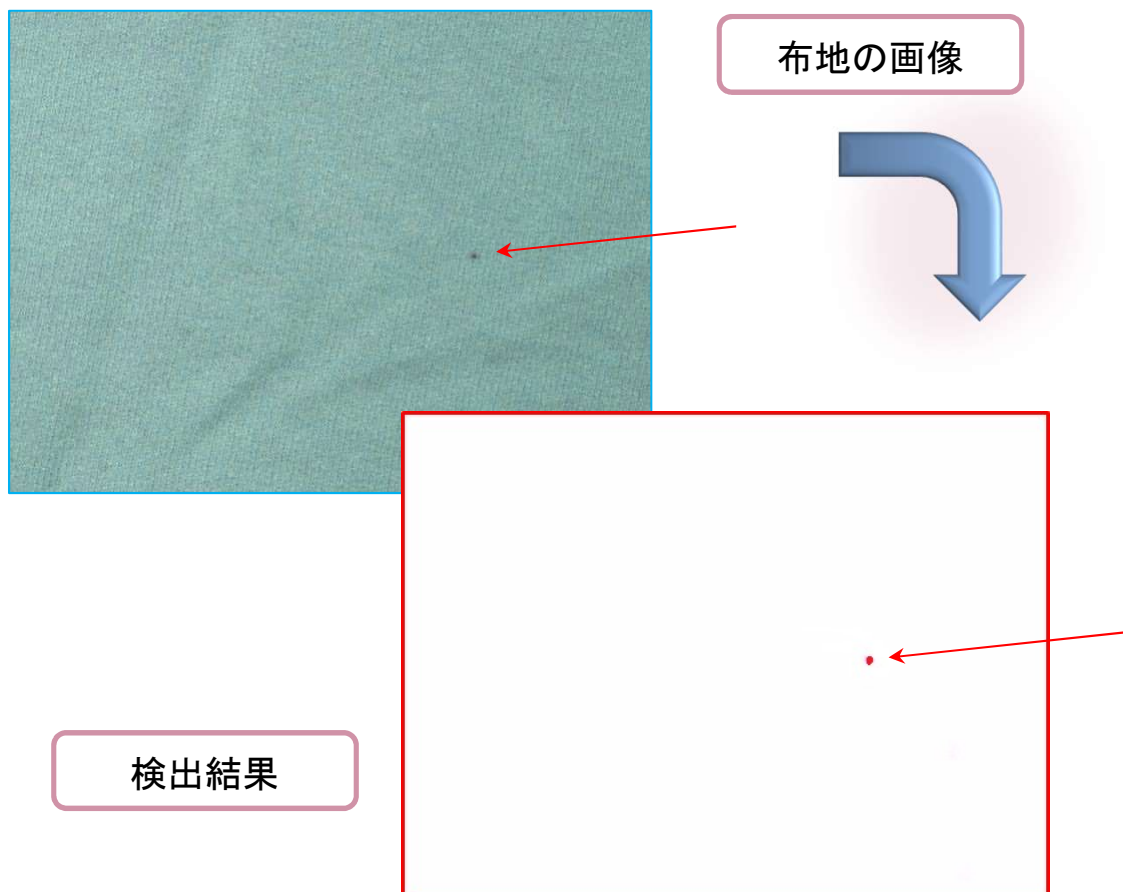

布地の汚れ・ほつれを検出

- ◆ 布地の模様やシワによる明暗の影響を受けにくい
- ◆ 長尺の生地も連続検査OK
ラインセンサカメラによるスキャニング測定
- ◆ 最大送り速度: 60m/分
最小欠陥検出可能サイズ: 直径0.5mm